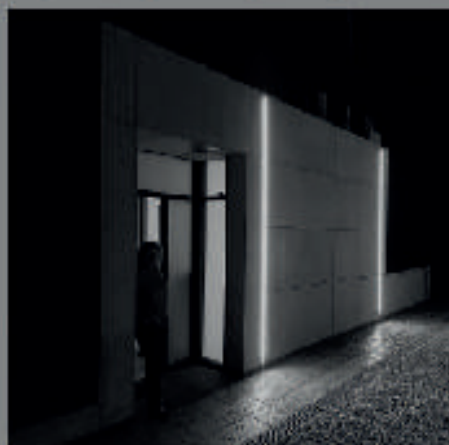

Especialistas en decoración moderna, rústica y medieval

Introducción

ESTone.tex reúne la textura y prestaciones de un material especial que constituye un revestimiento noble, respetando hasta el mínimo detalle la naturaleza de la piedra, realizando el valor de la arquitectura moderna y antigua.

Con el mortero ESTone.tex-Expandex proyectado a máquina se realiza cualquier tipo de piedra para decorar fachadas con estilos rústicos o modernos, tanto en obra nueva como antiguas, independientemente del tipo del soporte (bloques de cerámica y hormigón, piedra antigua y desgastada, ladrillo, etc...)

El hormigón visto es una tendencia al alza en la arquitectura moderna y en la construcción industrializada. Sinónimo de vanguardismo, minimalismo y lujo que ofrece libertad de crear diseños únicos y....