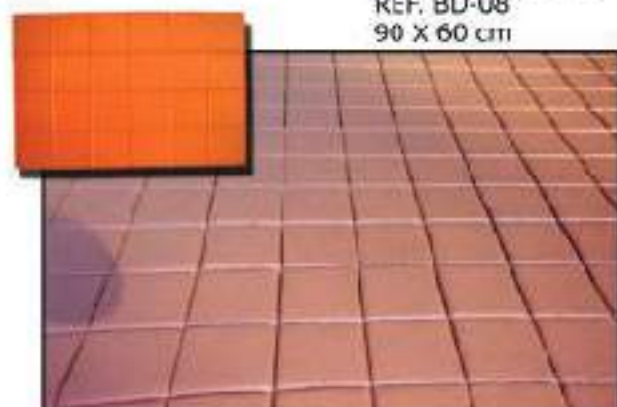

BALDOSAS 15
REF. BD-08
90 X 60 cm

VARIOS / VARIOUS

VARIOS / VARIOUS