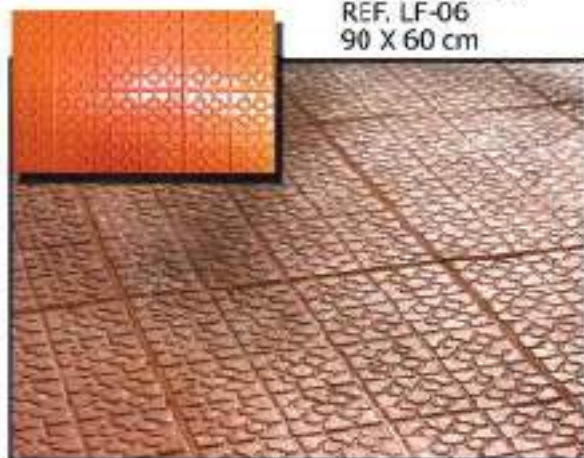

ESCUDO REAL MADRID
REF. RM-1:1

VARIOS / VARIOUS

www.ferme.es

ACERA MADRID
REF. AM-30

LOSA FLOR
REF. LF-06
90 X 60 cm

RAMPA PIANO
REF. RM-05
60 X 60 cm

LÍNEAS
REF. LI 03
125 X 30 cm

CALZADA LISBOA
REF. CL-01
80 X 60 cm